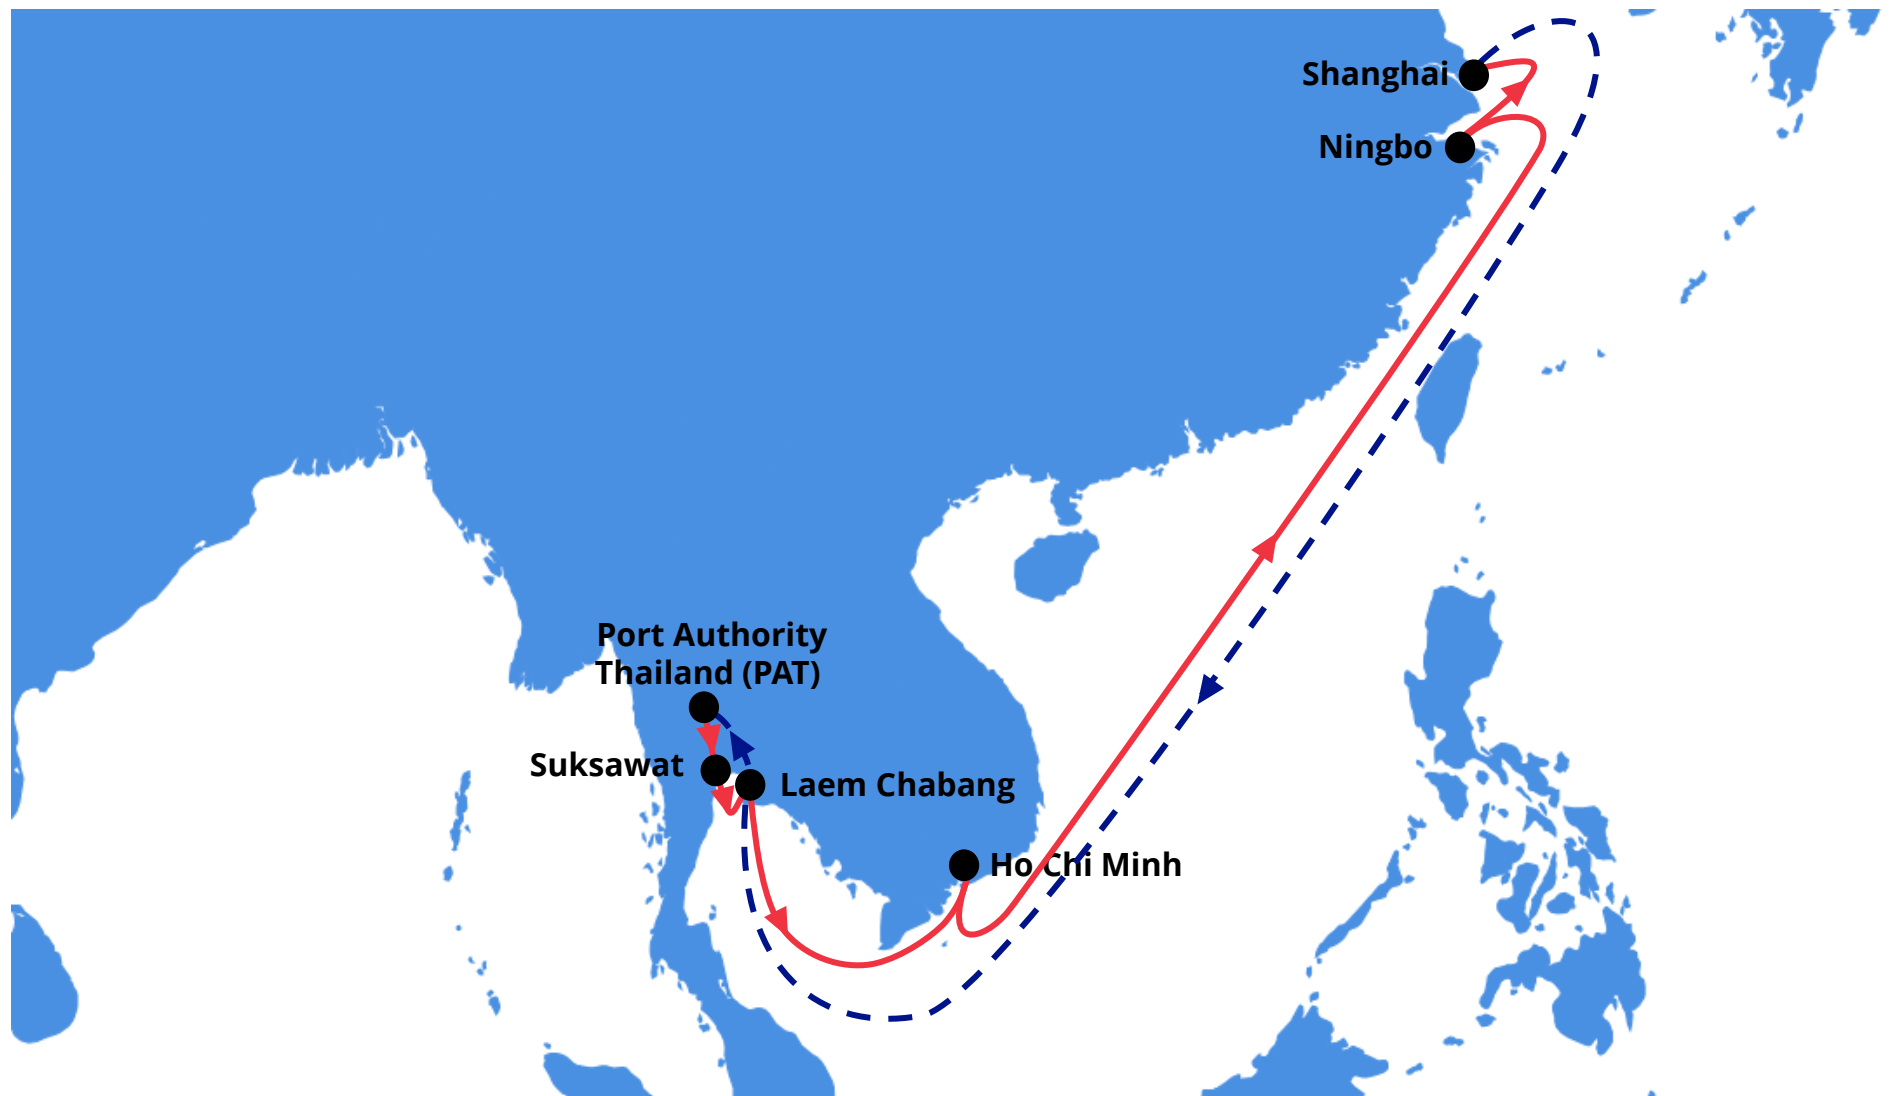

RBC1 : RCL BANGKOK - CHINA SERVICE

Rotation : THPAT - THSWW - THLCH - VNSGN - CNNGB - CNSHA - THLCH - THPAT

RBC1 : RCL BANGKOK – CHINA SERVICE

Rotation : THPAT - THSWW - THLCH - VNNGN - CNNGB - CNSHA – THLCH - THPAT

RBC1 Northbound

POL	Terminal	DAY	POD					
			THSWW	THLCH	VNNGN	CNNGB	CHSHA	THLCH
			MON	MON	FRI	THU	SAT	SAT
THPAT	Port Authority Thailand (PAT)	MON	-	-	4	10	12	19
THSWW	Suksawat Terminal Co., Ltd.	MON	-	-	4	10	12	19
THLCH	TIPS (B4)	TUE	-	-	3	9	11	18
VNNGN	Cat Lai Terminal	FRI	-	-	-	6	8	15

RBC1 Southbound

POL	Terminal	DAY	POD					
			CNSHA	THLCH	THPAT	THSWW	THLCH	VNNGN
			SAT	SAT	SUN	MON	MON	FRI
CNNGB	Ningbo Beilun Int'l Container Tml	FRI	1	8	9	10	10	14
CNSHA	Pudong Tml - Wai Gao Qiao 1	SAT	-	7	8	9	9	13
THLCH	TIPS (B4)	SAT	-	-	1	2	2	6