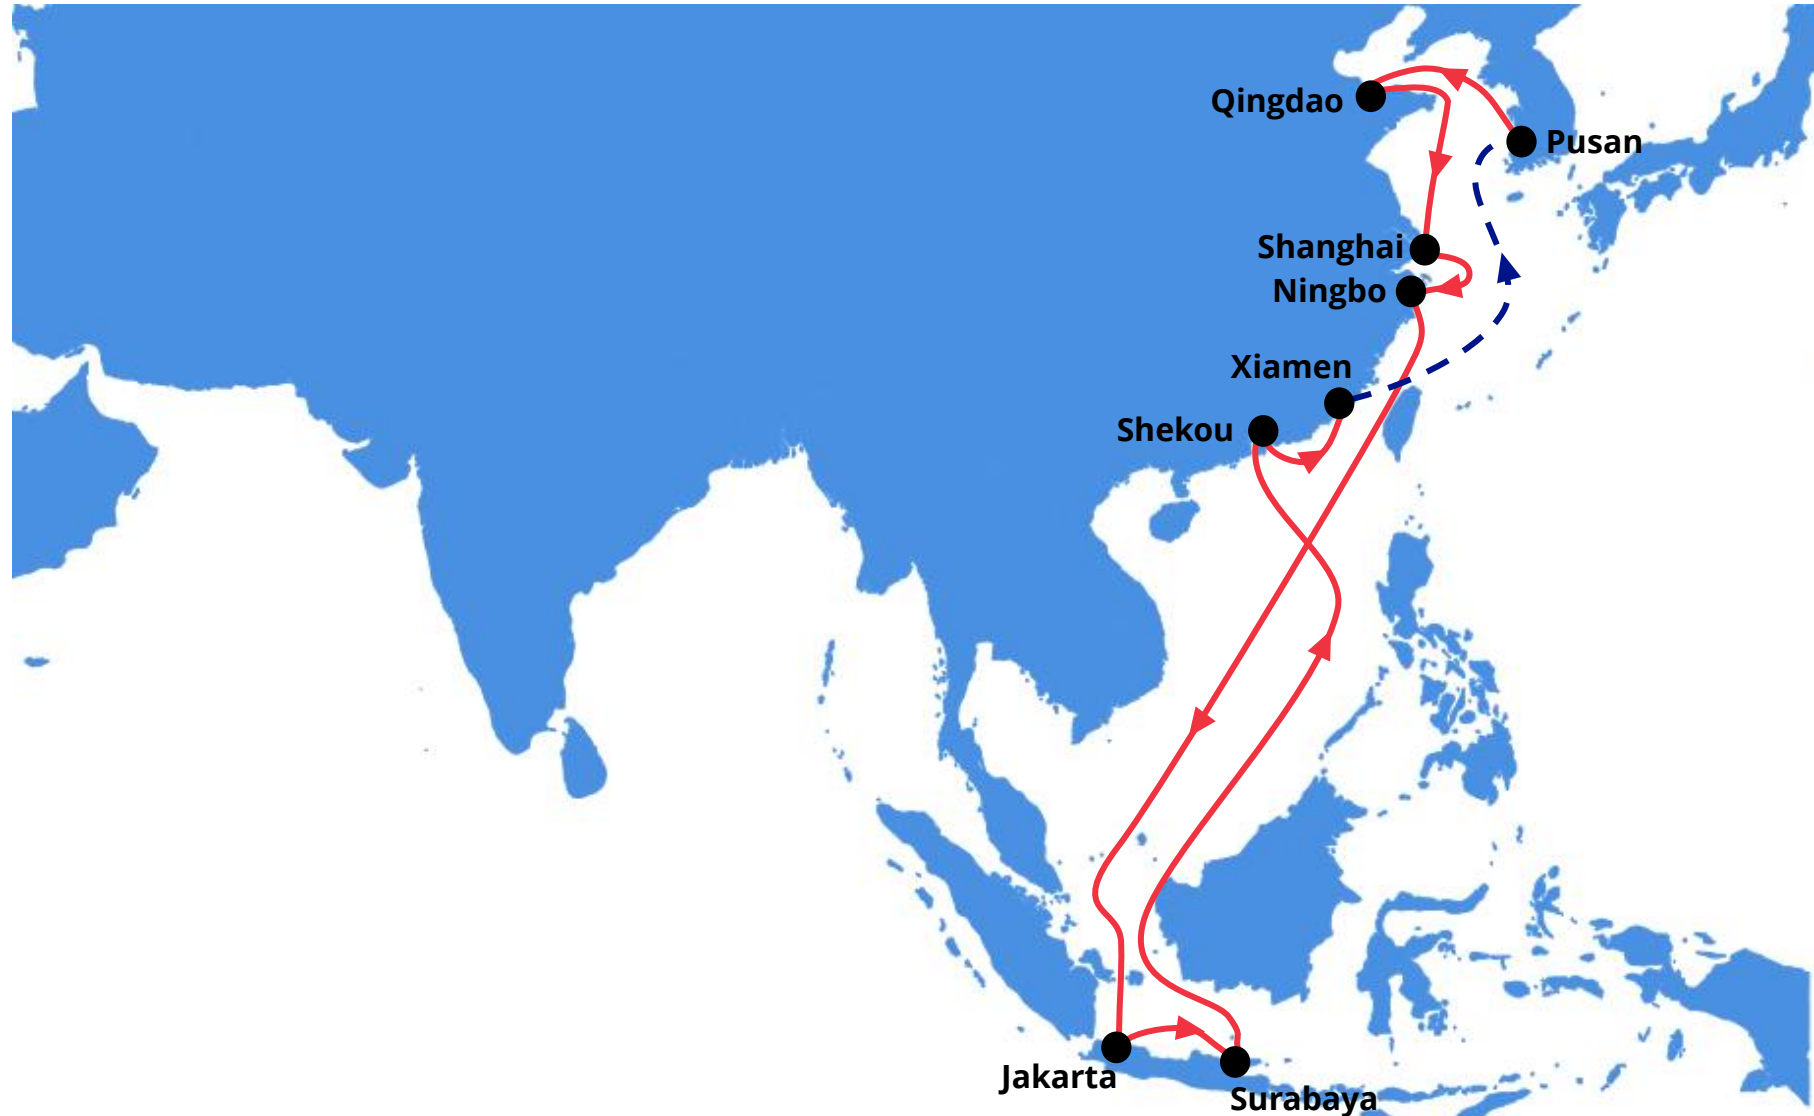

## RCI03 : RCL CHINA INDONESIA SERVICE

Rotation : KRPUS - CNTAO - CNSHA - CNNGB - IDJKT - IDSUB - CNSHK - CNXMN

Frequency : 1 Sailing per week

### Southbound

POL	Terminal	DAY	POD						
			CNTAO	CNSHA	CNNGB	IDJKT	IDSUB	CNSHK	CNXMN
			THU	SUN	MON	MON	FRI	THU	SAT
KRPUS	Busan Port Terminal (Bpt-Sinseondae)	WED	1	4	5	12	16	22	24
CNTAO	Qingdao Qianwan United Container Terminal	FRI		2	3	10	14	20	22
CNSHA	Shanghai Pudong International Container Terminal	SUN			1	8	12	18	20
CNNGB	Ningbo Daxie International Terminal	TUE				6	10	16	18

### Northbound

POL	Terminal	DAY	POD						
			IDSUB	CNSHK	CNXMN	KRPUS	CNTAO	CNSHA	CNNGB
			FRI	THU	SAT	TUE	THU	SUN	MON
IDJKT	Jakarta International Container Terminal	WED	2	8	10	13	15	18	19
IDSUB	Terminal Petikemas Surabaya	FRI		6	8	11	13	16	17
CNSHK	Chiwan Container Terminal	THU			2	5	7	10	11
CNXMN	Xiamen Haitian Terminal	SAT				3	5	8	9