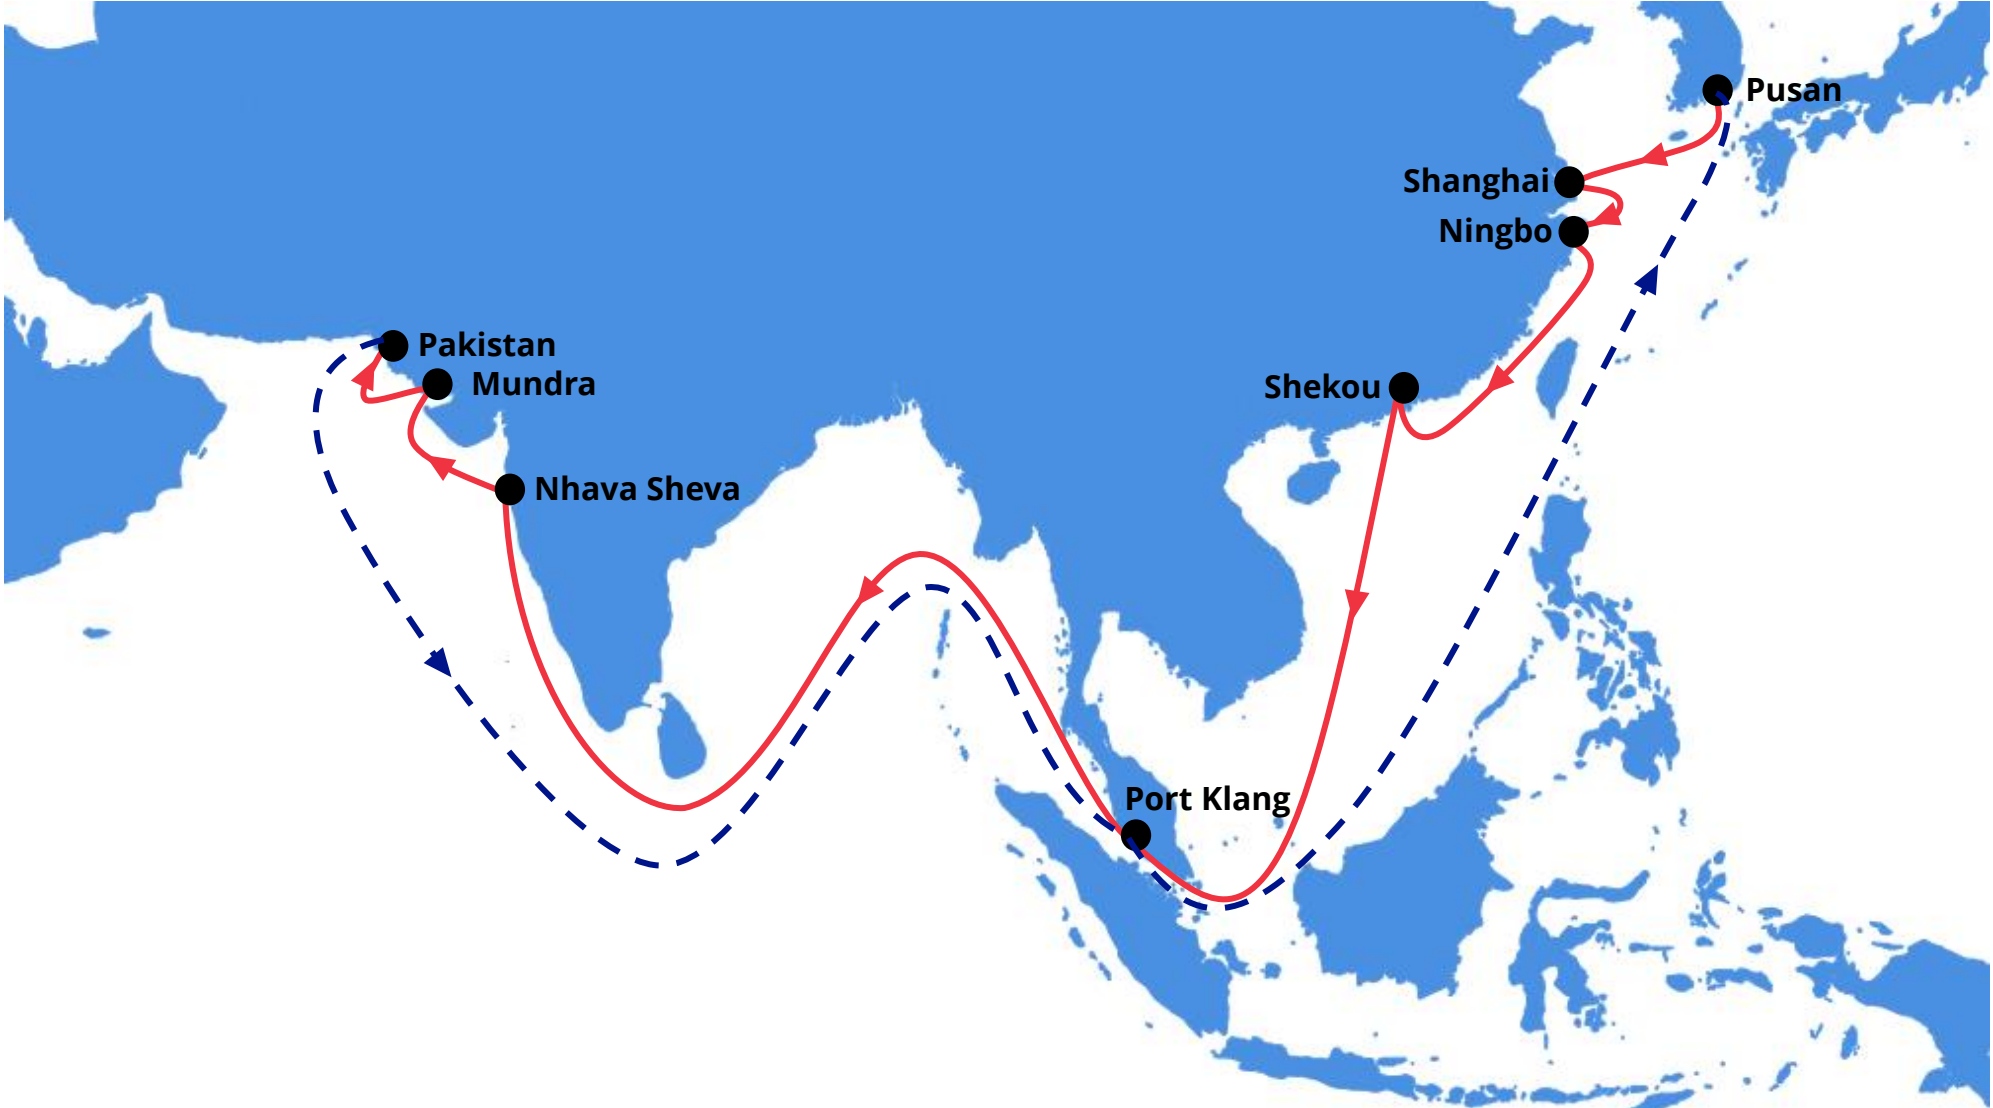

RKI2 : RCL KOREA STRAITS - INDIA SERVICE II

Rotation : KRPUS - CNSHA - CNNGB - CNSHK - MYWSP - INNSA - INMUN - PKKHI - MYWSP - KRPUS

RK12 : RCL KOREA STRAITS - INDIA SERVICE II

Rotation : KRPUS - CNSHA - CNNGB - CNSHK - MYWSP - INNSA - INMUN - PKKHI - MYWSP - KRPUS

Westbound

POL	Terminal	DAY	POD						
			CNSHA	CNNGB	CNSHK	MYWSP	INNSA	INMUN	PKKHI
			SUN	TUE	FRI	WED	WED	FRI	MON
KRPUS	HJNC	FRI	3	5	8	14	21	23	25
CNSHA	WAI GAO QIAO PIER #4	MON	-	2	5	11	18	20	22
CNNGB	NINGBO BEILUN 2ND CONTAINER TERMINALS	WED	-	-	3	9	16	18	20
CNSHK	SHEKOU CONTAINER TERMINAL (SCT)	FRI	-	-	-	6	13	15	17
MYWSP	PORT KLANG, WESTPORT, MALAYSIA	THU	-	-	-	-	7	9	11

Eastbound

POL	Terminal	DAY	POD						
			INMUN	PKKHI	MYWSP	KRPUS	CNSHA	CNNGB	CNSHK
			FRI	MON	TUE	THU	SUN	TUE	FRI
INNSA	NHAVA SHEVA INTERNATIONAL CONTAINER TERMINAL (NSICT)	THU	2	4	15	24	27	29	32
INMUN	MUNDRA INTERNATIONAL CONTAINER TERMINAL (MICT)	SUN	-	2	11	20	22	24	27
PKKHI	SOUTH ASIA PAKISTAN TERMINAL (SAPT)	MON	-	-	9	18	20	22	25
MYWSP	PORT KLANG, WESTPORT, MALAYSIA	WED	-	-	-	9	12	14	17